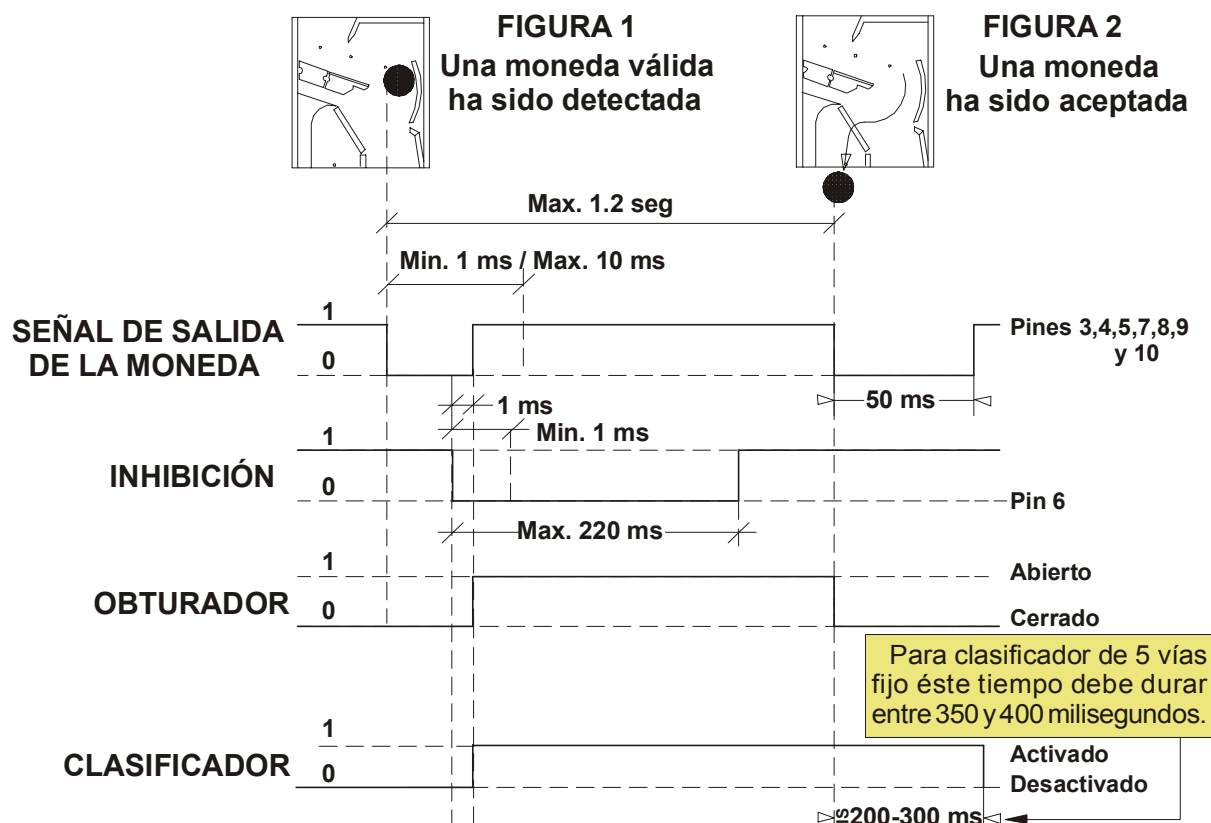

L66S paralelo

1. PROTOCOLO PARALELO

Los *selectores* de la serie **L66S** se caracterizan porque se comunican con la máquina cediéndole a ésta la toma de decisiones sobre la admisión o no de la moneda y el destino de la misma. El modo de comunicación se describe a continuación:

La **FIGURA 1** muestra el instante en el que la moneda ha pasado por todos los sensores que se utilizan para su análisis y el seleccionador inicia la comunicación con la máquina:

El ciclo de comunicación consiste en la transmisión, durante 10 milisegundos, del código de la moneda identificada para que la máquina decida su admisión o rechazo y (tras verificar el estado de sus devolvedores-pagadores) gestione el clasificador para dirigir la moneda donde más convenga. Para que la moneda sea admitida la máquina debe colocar la línea de inhibición (pin 6) a 0 antes de que finalicen los 10 milisegundos de transmisión del código de la moneda, si esto no sucede el seleccionador rechazará la moneda. Si la máquina coloca la inhibición a 0 mientras el seleccionador está transmitiendo, este cesará la transmisión y abrirá el obturador para que la moneda sea aceptada. Ese momento es el idóneo también para que la máquina ordene el movimiento del clasificador y le de tiempo a posicionarse.

En la FIGURA 2 se observa como la moneda abandona el seleccionador cortando el haz de luz de la fotocélula de salida. Cuando este haz de luz se restablece es cuando el seleccionador determina que el ciclo de aceptación ha concluido, por lo tanto desactiva el obturador (lo cierra) y transmite el código de la moneda ya aceptada durante 50 milisegundos para que la máquina la contabilice. El clasificador permanecerá activado durante 200 ó 300 milisegundos después de que el seleccionador detecta la salida de la moneda para asegurar que ésta sale adecuadamente por el destino seleccionado. En el caso de que se utilice un clasificador de 5 vías fijo este tiempo se debe ampliar hasta los 350 ó 400 milisegundos.